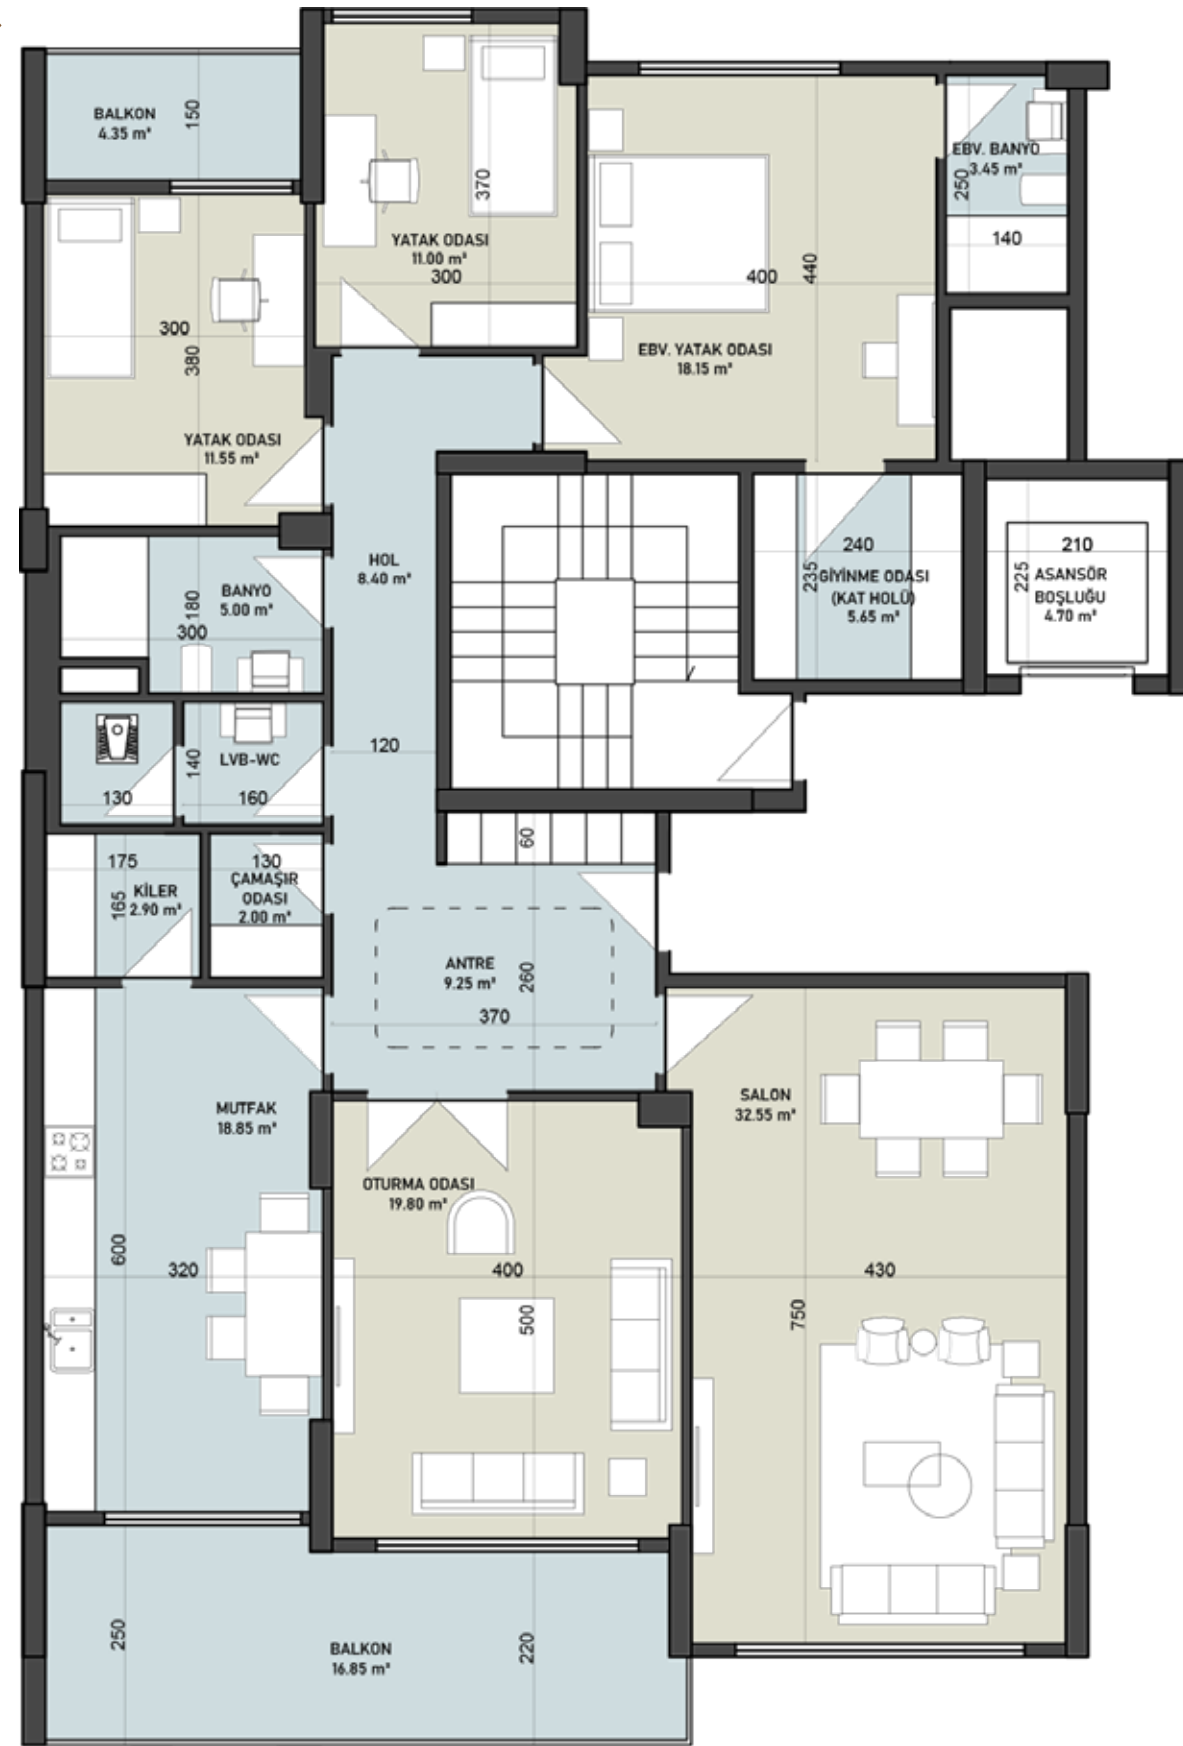

AYMAHALL

PROJE DEĞİL! SADECE
ESTETİK BAKIŞ

AYMAHALL

PROJE DEĞİL! SADECE
GÜVENLİ YAŞAM

AYMAHALL

4+1 / EMSAL: 166.30 m²
GENEL BRÜT: 222.00 m²

4+1 / EMSAL: 166.30 m²
GENEL BRÜT: 222.00 m²

4+1 / EMSAL: 166.30 m²
GENEL BRÜT: 222.00 m²

4+1 / EMSAL: 166.30 m²
GENEL BRÜT: 222.00 m²

 **AYMAHALL**

*Bu katalogta bulunan tüm görseller tanıtım amacıyla tasarlanmış ve kullanılmıştır. AYMAYHALL Konut Yapı Kooperatifi bu projede bulunan tüm görseller, planlar ve detaylar üzerinde projenin uygulaması sırasında değişiklik yapma hakkını saklı tutar.